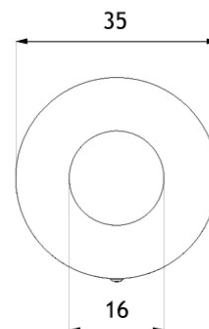

Kosz na śmieci orbis 3040

WIZUALIZACJA

WYMIARY

WYMIARY

wysokość: **85cm**

szerokość: **35cm**

DANE TECHNICZNE

MATERIAŁY

stal nierdzewna

stal czarna

KOLORYSTYKA

dowolny wg. palety RAL

POJEMNOŚĆ

50L

WAGA

33kg