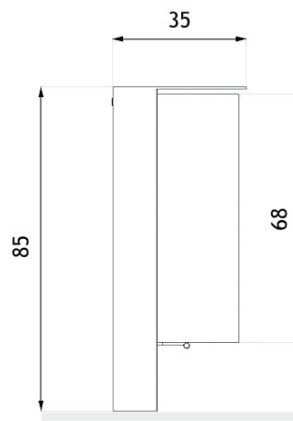

Kosz na śmieci orbis 3040

WIZUALIZACJA

WYMIARY

WYMIARY

wysokość: **85cm**

szerokość: **35cm**

DANE TECHNICZNE

MATERIAŁY

stal nierdzewna

stal czarna

KOLORYSTYKA

dowolny wg. palety RAL

POJEMNOŚĆ

50L

WAGA

33kg