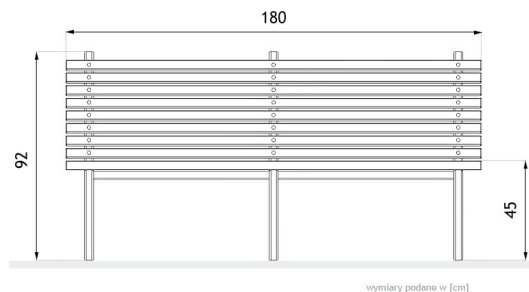

ŁAWKA Bergen 3200/dl

WIZUALIZACJA

WYMIARY

WYMIARY

wysokość: **86cm**
szerokość: **130cm**
długość: **180cm**

DANE TECHNICZNE

MATERIAŁY

stal czarna lub stal nierdzewna
drewno

KOLORYSTYKA

dowolna

MONTAŻ

montaż za pomocą kołków rozporowych

NOTATKI