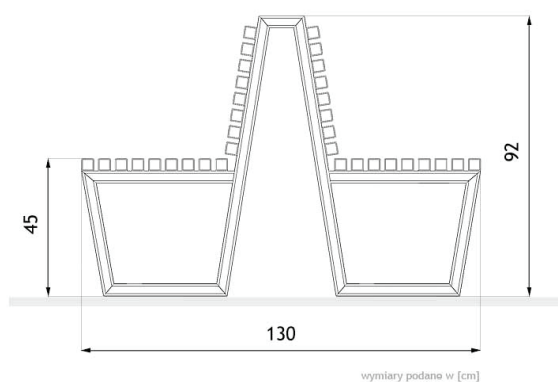

ŁAWKA Bergen 3200/dl

WIZUALIZACJA

WYMIARY

WYMIARY

wysokość: **86cm**
szerokość: **130cm**
długość: **180cm**

DANE TECHNICZNE

MATERIAŁY

stal czarna lub stal nierdzewna
drewno

KOLORYSTYKA

dowolna

MONTAŻ

montaż za pomocą kołków rozporowych

NOTATKI