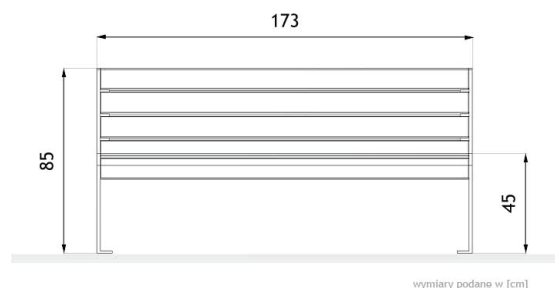

ŁAWKA Soft 2500

WIZUALIZACJA

WYMIARY

WYMIARY

wysokość: **90cm**

szerokość: **60cm**

długość: **178cm**

DANE TECHNICZNE

MATERIAŁY

stal czarna lub stal nierdzewna

drewno

KOLORYSTYKA

dowolna

MONTAŻ

montaż za pomocą kołków rozporowych

NOTATKI