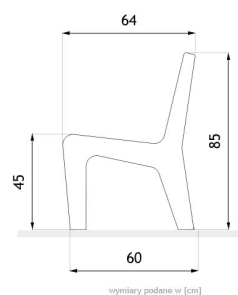

ŁAWKA Soft 2500

WIZUALIZACJA

WYMIARY

WYMIARY

wysokość: **90cm**

szerokość: **60cm**

długość: **178cm**

DANE TECHNICZNE

MATERIAŁY

stal czarna lub stal nierdzewna

drewno

KOLORYSTYKA

dowolna

MONTAŻ

montaż za pomocą kołków rozporowych

NOTATKI