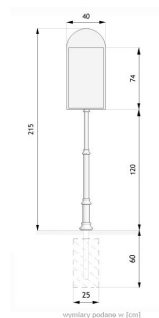

Tablica informacyjna 08.037

WIZUALIZACJA

WYMIARY

DANE TECHNICZNE

WYMIARY

wysokość od powierzchni ziemi	215cm
wysokość z odcinkiem kotwiącym	275cm
szerokość	40cm

WAGA

- 35kg

POWIERZCHNIA TABLICY

- 35x70cm

MATERIAŁY

- rury stalowe 50mm, 75mm, 90mm
- odlewy żeliwne
- blacha ocynkowana

KOLORYSTYKA

- czarny mat, ciemny grafit
- dowolny inny kolor z palety RAL

NOTATKI