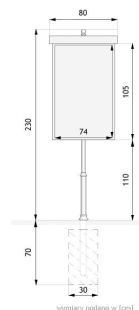

Tablica informacyjna 08.038

WIZUALIZACJA

WYMIARY

DANE TECHNICZNE

WYMIARY

wysokość od powierzchni ziemi	230cm
wysokość z odcinkiem kotwiącym	300cm
szerokość	80cm
długość	20cm

WAGA

- 40kg

POWIERZCHNIA TABLICY

- 74x100cm

MATERIAŁY

- rury stalowe 60mm, 75mm
- odlewy żeliwne
- blacha ocynkowana

KOLORYSTYKA

- czarny mat, ciemny grafit
- dowolny inny kolor z palety RAL

NOTATKI