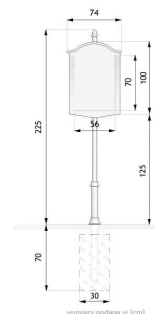

Tablica informacyjna 08.039

WIZUALIZACJA

WYMIARY

DANE TECHNICZNE

WYMIARY

wysokość od powierzchni
ziemi 225cm
wysokość z odcinkiem
kotwiącym 295cm
szerokość 74cm

WAGA

- 60kg

POWIERZCHNIA TABLICY

- 56x70cm

MATERIAŁY

- rury stalowe 60mm, 75mm
- odlewy żeliwne
- płaskowniki stalowe

KOLORYSTYKA

- czarny mat, ciemny grafit
- dowolny inny kolor z palety RAL

NOTATKI