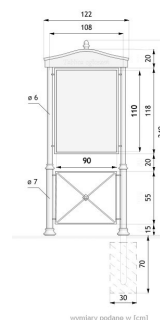

WYMIARY

DANE TECHNICZNE

WYMIARY

wysokość od powierzchni ziemi	240cm
wysokość z odcinkiem kotwiącym	310cm
szerokość	122cm
długość	12cm

WAGA

- 100kg

POWIERZCHNIA TABLICY

- 90x110cm

MATERIAŁY

- rury stalowe 60mm, 75mm
- odlewy żeliwne

KOLORYSTYKA

- czarny mat, ciemny grafit
- dowolny inny kolor z palety RAL

NOTATKI