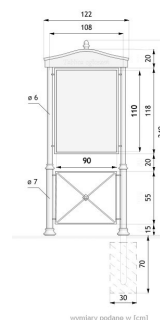

## WYMIARY

### WYMIARY

wysokość od powierzchni ziemi	240cm
wysokość z odcinkiem kotwiącym	310cm
szerokość	122cm
długość	12cm

### POWIERZCHNIA TABLICY

- 90x110cm