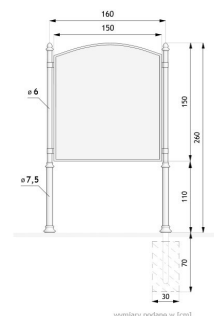

Tablica informacyjna 08.064

WIZUALIZACJA

WYMIARY

DANE TECHNICZNE

WYMIARY

wysokość od powierzchni ziemi 260cm
 wysokość z odcinkiem kotwiącym 320cm
 szerokość 170cm

WAGA

- 100kg

POWIERZCHNIA TABLICY

- 140x140cm

MATERIAŁY

- rury stalowe 60mm, 75mm
- odlewy żeliwne

KOLORYSTYKA

- czarny mat, ciemny grafit
- dowolny inny kolor z palety RAL

NOTATKI