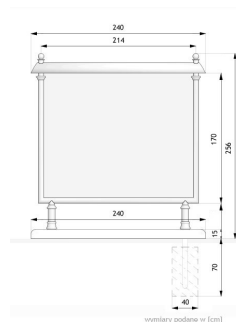

Tablica informacyjna 08.065

WIZUALIZACJA

WYMIARY

DANE TECHNICZNE

WYMIARY

wysokość od powierzchni ziemi	256cm
wysokość z odcinkiem kotwiącym	327cm
szerokość	240cm
długość	20cm

WAGA

- 100kg

POWIERZCHNIA TABLICY

- 185x160cm

MATERIAŁY

- rury stalowe
- odlewy żeliwne

KOLORYSTYKA

- czarny mat, ciemny grafit
- dowolny inny kolor z palety RAL

NOTATKI