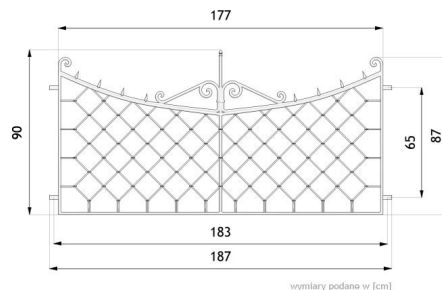

Ogrodzenie 10.012

WIZUALIZACJA

WYMIARY

DANE TECHNICZNE

WYMIARY

- wysokość 90cm
- długość 187cm

WAGA

- 20kg

MATERIAŁY

- pręty stalowe 16mm, 6mm
- farby: podkładowa, antykorozyjna, chlorokalcukowa

KOLORYSTYKA

- ciemna zieleń - RAL 6009
- dowolny inny kolor z palety RAL

NOTATKI