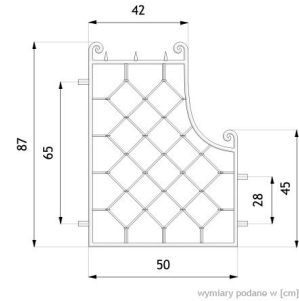

Ogrodzenie 10.013

WIZUALIZACJA

WYMIARY

DANE TECHNICZNE

WYMIARY

- wysokość 87cm
- długość 50cm

WAGA

- 8kg

MATERIAŁY

- pręty stalowe 16mm, 6mm
- farby: podkładowa, antykorozyjna, chlorokalcukowa

KOLORYSTYKA

- ciemna zieleń - RAL 6009
- dowolny inny kolor z palety RAL

NOTATKI