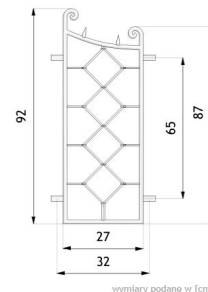

## WYMIARY

### WYMIARY

- wysokość 92cm
- długość 32cm