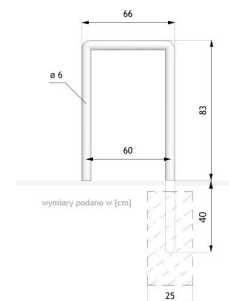

Stojak rowerowy 05.020

WIZUALIZACJA

WYMIARY

DANE TECHNICZNE

WYMIARY

wysokość od powierzchni
ziemi 83cm
wysokość z odcinkiem
kotwiącym 123cm
długość 66cm

WAGA

- 10kg

MATERIAŁY

- rura stalowa 60mm

KOLORYSTYKA

- dowolny kolor z palety RAL

NOTATKI