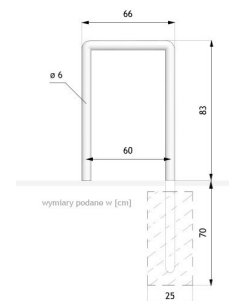

Stojak rowerowy 05.020

WIZUALIZACJA

WYMIARY

DANE TECHNICZNE

WYMIARY

wysokość od powierzchni
ziemi 83cm
wysokość z odcinkiem
kotwiącym 153cm
długość 66cm

WAGA

- 10kg

MATERIAŁY

- rura stalowa 60mm

KOLORYSTYKA

- dowolny kolor z palety RAL

NOTATKI