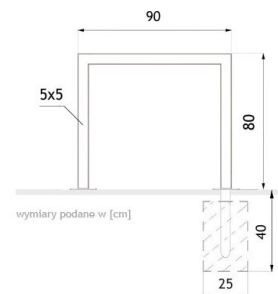

Stojak rowerowy 05.024

WIZUALIZACJA

WYMIARY

DANE TECHNICZNE

WYMIARY

wysokość od powierzchni
ziemi 80cm
wysokość z odcinkiem
kotwiącym 120cm
długość 90cm

WAGA

- 12kg

MATERIAŁY

- profil stalowy 50x50mm

KOLORYSTYKA

- stal nierdzewna polerowana
- dowolny kolor z palety RAL

NOTATKI