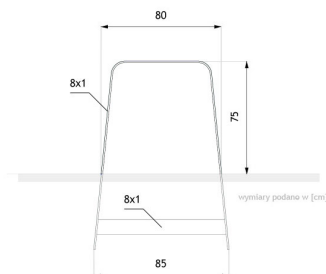

Stojak rowerowy 05.025

WIZUALIZACJA

WYMIARY

DANE TECHNICZNE

WYMIARY

wysokość od powierzchni
ziemi 75cm
wysokość z odcinkiem
kotwiącym 130cm
długość 80cm

WAGA

- 25kg

MATERIAŁY

- płaskownik stalowy 80x10mm

KOLORYSTYKA

- dowolny kolor z palety RAL

NOTATKI