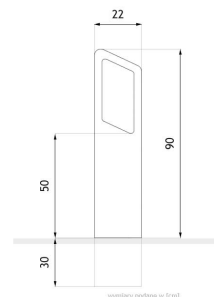

# Stojak rowerowy 05.026

## WYMIARY

### WYMIARY

wysokość od powierzchni ziemi	90cm
wysokość z odcinkiem kotwiącym	120cm
długość	22cm

### MATERIAŁY

- blacha stalowa grubości 15mm