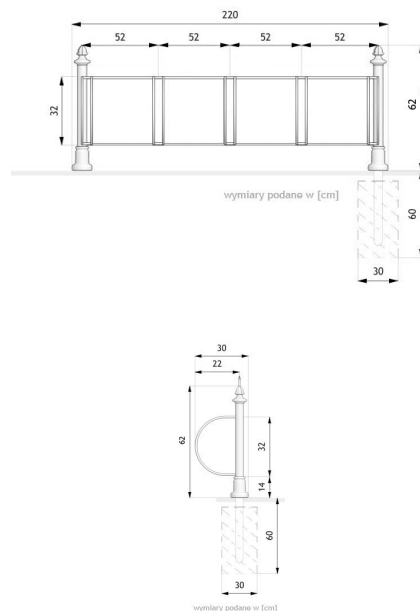

Stojak rowerowy 05.050

WIZUALIZACJA

WYMIARY

DANE TECHNICZNE

WYMIARY

wysokość od powierzchni ziemi	80cm
wysokość z odcinkiem kotwiącym	140cm
długość	220cm
szerokość	30cm

WAGA

- 45kg

MATERIAŁY

- odlewy żeliwne
- rury stalowe
- profile zamknięte
- pręty okrągłe

KOLORYSTYKA

- czarny mat, ciemny grafit
- dowolny inny kolor z palety RAL

NOTATKI