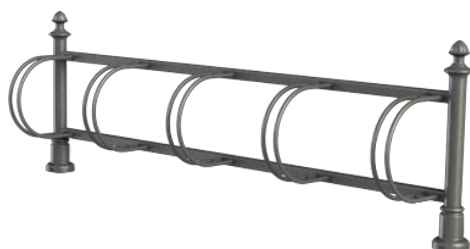

Stojak rowerowy 05.050

WIZUALIZACJA

WYMIARY

DANE TECHNICZNE

WYMIARY

wysokość od powierzchni ziemi	80cm
wysokość z odcinkiem kotwiącym	140cm
długość	220cm
szerokość	30cm

WAGA

- 45kg

MATERIAŁY

- odlewy żeliwne
- rury stalowe
- profile zamknięte
- pręty okrągłe

KOLORYSTYKA

- czarny mat, ciemny grafit
- dowolny inny kolor z palety RAL

NOTATKI