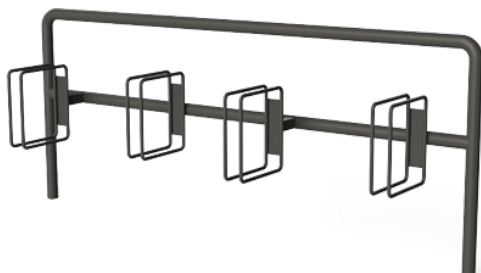

Stojak rowerowy 05.052

WIZUALIZACJA

WYMIARY

DANE TECHNICZNE

WYMIARY

wysokość od powierzchni ziemi	80cm
wysokość z odcinkiem kotwiącym	140cm
długość	200cm
szerokość	42cm

WAGA

- 33kg

MATERIAŁY

- rury stalowe
- profile zamknięte

KOLORYSTYKA

- czarny mat, ciemny grafit
- dowolny inny kolor z palety RAL

NOTATKI