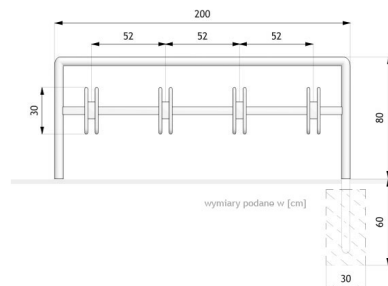

Stojak rowerowy 05.052

WIZUALIZACJA

WYMIARY

DANE TECHNICZNE

WYMIARY

wysokość od powierzchni ziemi	80cm
wysokość z odcinkiem kotwiącym	140cm
długość	200cm
szerokość	42cm

WAGA

- 33kg

MATERIAŁY

- rury stalowe
- profile zamknięte

KOLORYSTYKA

- czarny mat, ciemny grafit
- dowolny inny kolor z palety RAL

NOTATKI