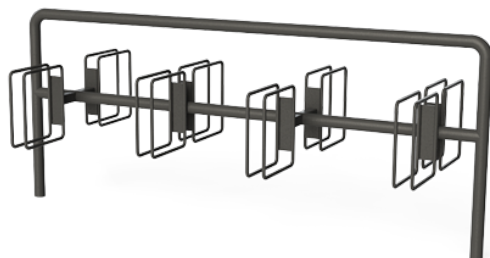

Stojak rowerowy 05.452

WIZUALIZACJA

WYMIARY

DANE TECHNICZNE

WYMIARY

wysokość od powierzchni ziemi	80cm
wysokość z odcinkiem kotwiącym	140cm
długość	200cm
szerokość	80cm

WAGA

- 46kg

MATERIAŁY

- rury stalowe
- profile zamknięte

KOLORYSTYKA

- czarny mat, ciemny grafit
- dowolny inny kolor z palety RAL

NOTATKI