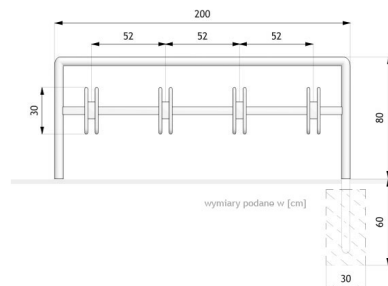

Stojak rowerowy 05.452

WIZUALIZACJA

WYMIARY

DANE TECHNICZNE

WYMIARY

wysokość od powierzchni ziemi	80cm
wysokość z odcinkiem kotwiącym	140cm
długość	200cm
szerokość	80cm

WAGA

- 46kg

MATERIAŁY

- rury stalowe
- profile zamknięte

KOLORYSTYKA

- czarny mat, ciemny grafit
- dowolny inny kolor z palety RAL

NOTATKI