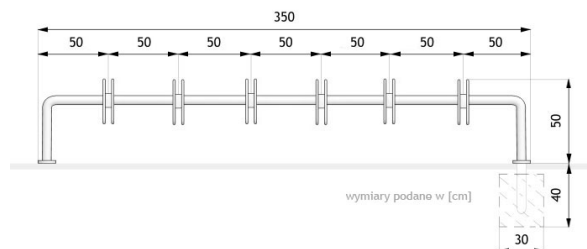

Stojak rowerowy 05.053

WIZUALIZACJA

WYMIARY

DANE TECHNICZNE

WYMIARY

wysokość od powierzchni ziemi	50cm
wysokość z odcinkiem kotwiącym	90cm
długość	350cm
szerokość	30cm

WAGA

- 50kg

MATERIAŁY

- pręty stalowe
- profile stalowe

KOLORYSTYKA

- czarny mat, ciemny grafit
- dowolny inny kolor z palety RAL

NOTATKI