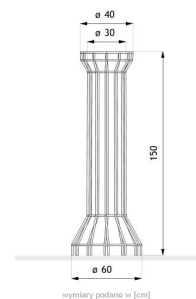

Kosz na drzewo 11.020

WIZUALIZACJA

WYMIARY

DANE TECHNICZNE

WYMIARY

- wysokość 150-180cm
- średnica otworu na drzewo 30-50cm
- średnica dolna 60cm

WAGA

- 20kg