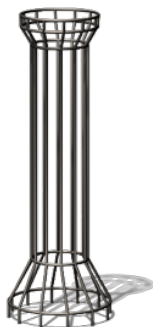

Kosz na drzewo 11.020

WIZUALIZACJA

WYMIARY

DANE TECHNICZNE

WYMIARY

- wysokość 150-180cm
- średnica otworu na drzewo 30-50cm
- średnica dolna 60cm

WAGA

- 20kg

MATERIAŁY

- płaskowniki 12x12

KOLORYSTYKA

- dowolny kolor z palety RAL

NOTATKI