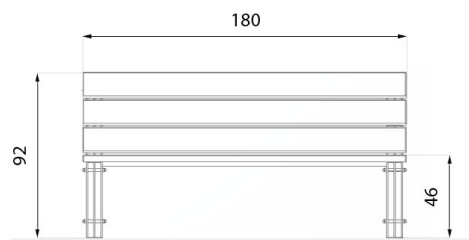

Ławka Tristad 02.022

WIZUALIZACJA

WYMIARY

wymiary podane w [cm]

wymiary podane w [cm]

DANE TECHNICZNE

WYMIARY

- długość 180cm
- wysokość 92cm
- szerokość 65cm

WAGA

- 100kg

MATERIAŁY

- płaskowniki stalowe
- drewno

KOLORYSTYKA

- dowolny kolor z palety RAL

NOTATKI