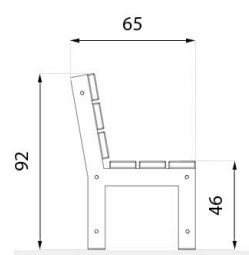

Ławka Tristad 02.022

WIZUALIZACJA

WYMIARY

wymiary podane w [cm]

wymiary podane w [cm]

DANE TECHNICZNE

WYMIARY

- długość 180cm
- wysokość 92cm
- szerokość 65cm