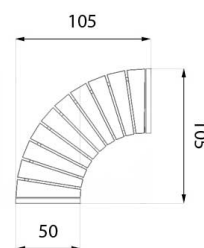

# Ławka Luna 02.430.1

## WYMIARY

wymiary podane w [cm]

wymiary podane w [cm]

### WYMIARY

- długość 100cm
- wysokość 65cm
- szerokość 100cm