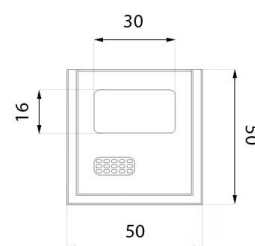

## WYMIARY

wymiary podane w [cm]

wymiary podane w [cm]

### WYMIARY

- wysokość 70cm
- szerokość 50cm

### POJEMNOŚĆ

- 80L