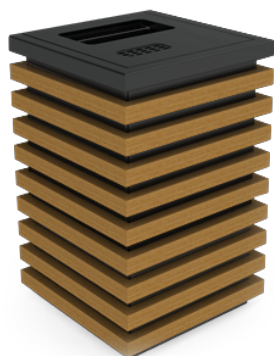

WIZUALIZACJA

WYMIARY

wymiary podane w [cm]