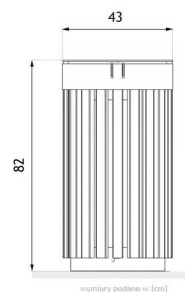

Kosz Tubus 03.053.1

WIZUALIZACJA

WYMIARY

DANE TECHNICZNE

WYMIARY

- wysokość 82cm
- szerokość 43cm

POJEMNOŚĆ

- 72L

WAGA

- 36kg

MATERIAŁY

- stal nierdzewna lub stal czarna
- wkład z blachy ocynkowanej

KOLORYSTYKA

- dowolny wg. palety RAL

NOTATKI