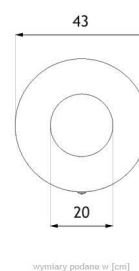

Kosz Tubus 03.053.1

WIZUALIZACJA

WYMIARY

DANE TECHNICZNE

WYMIARY

- wysokość 82cm
- szerokość 43cm

POJEMNOŚĆ

- 72L

WAGA

- 36kg

MATERIAŁY

- stal nierdzewna lub stal czarna
- wkład z blachy ocynkowanej

KOLORYSTYKA

- dowolny wg. palety RAL

NOTATKI