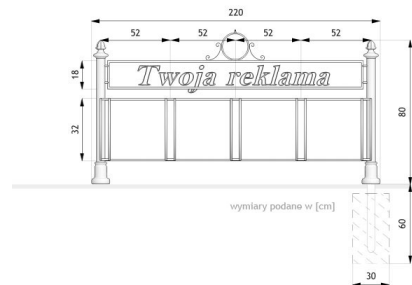

Stojak rowerowy 05.050.1

WIZUALIZACJA

WYMIARY

DANE TECHNICZNE

WYMIARY

wysokość od powierzchni ziemi	80cm
wysokość z odcinkiem kotwiącym	140cm
długość	220cm
szerokość	30cm

WAGA

- 45kg

MATERIAŁY

- odlewy żeliwne
- rury stalowe
- profile zamknięte
- pręty okrągłe

KOLORYSTYKA

- czarny mat, ciemny grafit
- dowolny inny kolor z palety RAL

NOTATKI