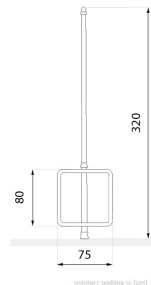

# Stojak rowerowy 05.055

## WYMIARY

### WYMIARY

wysokość od powierzchni 80cm  
ziemi  
wysokość z odcinkiem 130cm  
kotwiącym  
długość 80cm

### WAGA

- 25kg