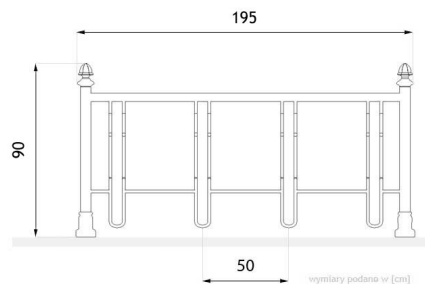

Stojak rowerowy 05.056

WIZUALIZACJA

WYMIARY

DANE TECHNICZNE

WYMIARY

wysokość od powierzchni ziemi	90cm
wysokość z odcinkiem kotwiącym	150cm
długość	195cm
szerokość	42cm

WAGA

- 30kg

MATERIAŁY

- rury stalowe
- odlewy żeliwne
- pręty okrągłe

KOLORYSTYKA

- czarny mat, ciemny grafit
- dowolny inny kolor z palety RAL

NOTATKI