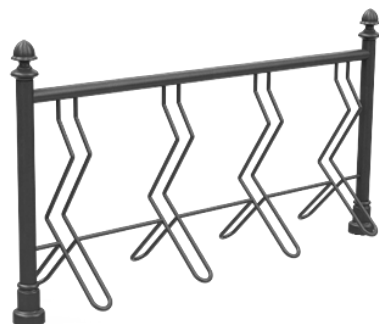

Stojak rowerowy 05.056

WIZUALIZACJA

WYMIARY

DANE TECHNICZNE

WYMIARY

wysokość od powierzchni ziemi	90cm
wysokość z odcinkiem kotwiącym	150cm
długość	195cm
szerokość	42cm

WAGA

- 30kg

MATERIAŁY

- rury stalowe
- odlewy żeliwne
- pręty okrągłe

KOLORYSTYKA

- czarny mat, ciemny grafit
- dowolny inny kolor z palety RAL

NOTATKI