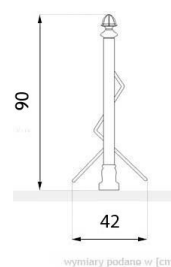

Stojak rowerowy 05.056

WIZUALIZACJA

WYMIARY

DANE TECHNICZNE

WYMIARY

wysokość od powierzchni ziemi	90cm
wysokość z odcinkiem kotwiącym	150cm
długość	195cm
szerokość	42cm

WAGA

- 30kg

MATERIAŁY

- rury stalowe
- odlewy żeliwne
- pręty okrągłe

KOLORYSTYKA

- czarny mat, ciemny grafit
- dowolny inny kolor z palety RAL

NOTATKI