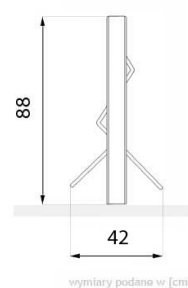

Stojak rowerowy 05.056.2

WIZUALIZACJA

WYMIARY

DANE TECHNICZNE

WYMIARY

wysokość od powierzchni ziemi	88cm
wysokość z odcinkiem kotwiącym	148cm
długość	195cm
szerokość	42cm

WAGA

- 57kg

MATERIAŁY

- profile stalowe
- pręty stalowe

KOLORYSTYKA

- czarny mat, ciemny grafit
- dowolny inny kolor z palety RAL

NOTATKI