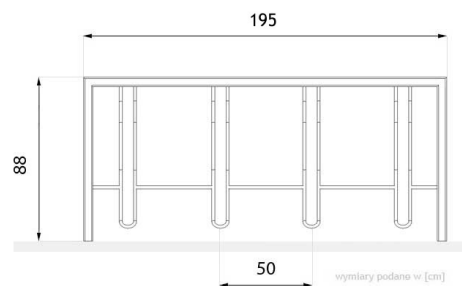

Stojak rowerowy 05.056.2

WIZUALIZACJA

WYMIARY

DANE TECHNICZNE

WYMIARY

wysokość od powierzchni ziemi	88cm
wysokość z odcinkiem kotwiącym	148cm
długość	195cm
szerokość	42cm

WAGA

- 57kg

MATERIAŁY

- profile stalowe
- pręty stalowe

KOLORYSTYKA

- czarny mat, ciemny grafit
- dowolny inny kolor z palety RAL

NOTATKI