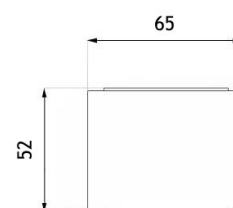

## WYMIARY

wymiary podane w [cm]

wymiary podane w [cm]

### WYMIARY

- wysokość 97cm
- szerokość 65cm
- grubość 52cm

### POJEMNOŚĆ

- 60L