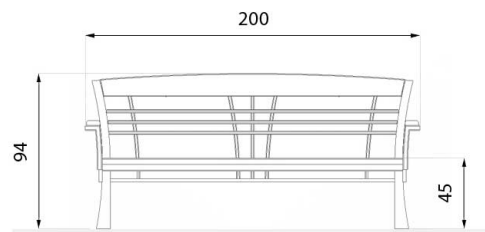

# Ławka Szczepańska 02.084

## WYMIARY

wymiary podane w [cm]

wymiary podane w [cm]

### WYMIARY

- długość 200cm
- wysokość 94cm
- szerokość 60cm