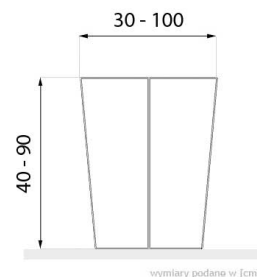

Donica Tulip 06.021

WIZUALIZACJA

WYMIARY

DANE TECHNICZNE

WYMIARY

- wysokość 40-90cm
- szerokość 30-100cm

WAGA

- 20-40kg

MATERIAŁY

- konstrukcja - stal czarna lub nierdzewna
- wkład - stal ocynkowana

KOLORYSTYKA

- dowolny kolor z palety RAL

NOTATKI