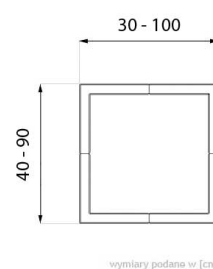

Donica Tulip 06.021

WIZUALIZACJA

WYMIARY

DANE TECHNICZNE

WYMIARY

- wysokość 40-90cm
- szerokość 30-100cm

WAGA

- 20-40kg

MATERIAŁY

- konstrukcja - stal czarna lub nierdzewna
- wkład - stal ocynkowana

KOLORYSTYKA

- dowolny kolor z palety RAL

NOTATKI