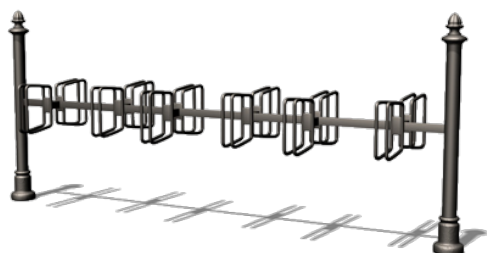

Stojak rowerowy 05.451

WIZUALIZACJA

WYMIARY

DANE TECHNICZNE

WYMIARY

wysokość od powierzchni ziemi	80cm
wysokość z odcinkiem kotwiącym	140cm
długość	372cm
szerokość	30cm

WAGA

- ?kg

MATERIAŁY

- odlewy żeliwne
- rury stalowe
- profile zamknięte

KOLORYSTYKA

- czarny mat, ciemny grafit
- dowolny inny kolor z palety RAL

NOTATKI