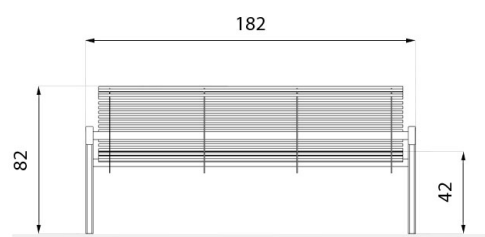

Ławka Aura 02.023

WIZUALIZACJA

WYMIARY

wymiary podane w [cm]

wymiary podane w [cm]

DANE TECHNICZNE

WYMIARY

- długość 182cm
- wysokość 81cm
- szerokość 71cm

WAGA

- 85kg

MATERIAŁY

- rurki ze stali nierdzewnej
- profile stalowe

NOTATKI