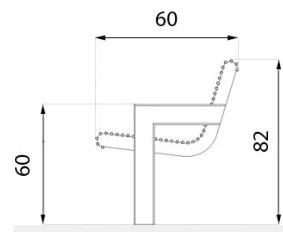

Ławka Aura 02.023

WIZUALIZACJA

WYMIARY

wymiary podane w [cm]

wymiary podane w [cm]

DANE TECHNICZNE

WYMIARY

- długość 182cm
- wysokość 81cm
- szerokość 71cm

WAGA

- 85kg

MATERIAŁY

- rurki ze stali nierdzewnej
- profile stalowe

NOTATKI