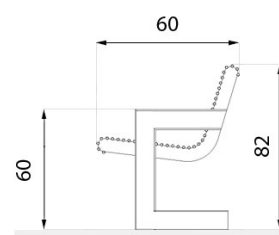

Ławka Aura 02.023.1

WIZUALIZACJA

WYMIARY

wymiary podane w [cm]

wymiary podane w [cm]

DANE TECHNICZNE

WYMIARY

- długość 182cm
- wysokość 81cm
- szerokość 71cm

WAGA

- 88kg

MATERIAŁY

- rurki ze stali nierdzewnej
- profile stalowe

NOTATKI