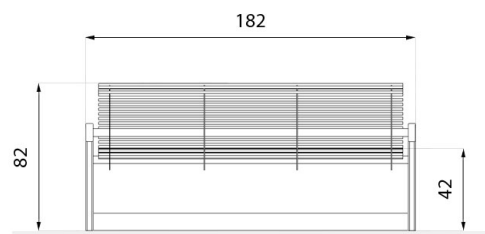

Ławka Aura 02.023.1

WIZUALIZACJA

WYMIARY

wymiary podane w [cm]

wymiary podane w [cm]

DANE TECHNICZNE

WYMIARY

- długość 182cm
- wysokość 81cm
- szerokość 71cm

WAGA

- 88kg

MATERIAŁY

- rurki ze stali nierdzewnej
- profile stalowe

NOTATKI