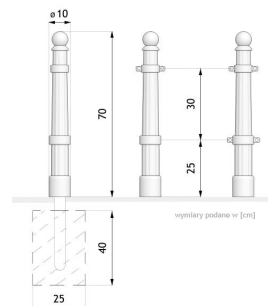

Słupek 01.058

WIZUALIZACJA

WYMIARY

DANE TECHNICZNE

WYMIARY

wysokość od powierzchni 70cm
ziemi
wysokość z odcinkiem 110cm
kotwiącym

WAGA

- 18kg

MATERIAŁY

- odlew żeliwny

KOLORYSTYKA

- czarny mat - RAL 9021
- ciemny grafit - RAL 7021
- ciemna zieleń - RAL 6009
- dowolny inny kolor z palety RAL

NOTATKI