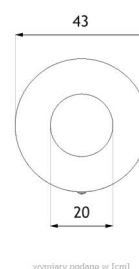

## WYMIARY

### WYMIARY

- wysokość 80cm
- szerokość 43cm