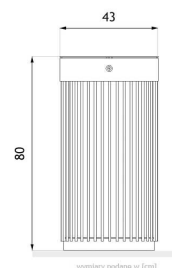

## WYMIARY

### WYMIARY

- wysokość 80cm
- szerokość 43cm

### WAGA

- 56kg