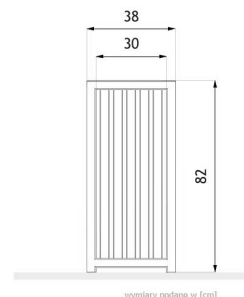

Kosz Altus 03.052

WIZUALIZACJA

WYMIARY

DANE TECHNICZNE

WYMIARY

- wysokość 82cm
- szerokość 38cm

POJEMNOŚĆ

- 70L

WAGA

- 38kg

MATERIAŁY

- profile ze stali nierdzewnej
- deseczki drewniane
- wkład z blachy ocynkowanej

KOLORYSTYKA

- stal nierdzewna satynowana
- drewno w dowolnym kolorze z palety RAL

NOTATKI