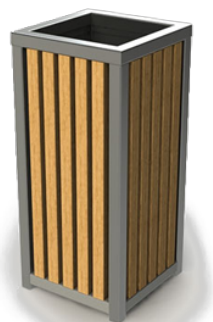

Kosz Altus 03.052

WIZUALIZACJA

WYMIARY

DANE TECHNICZNE

WYMIARY

- wysokość 82cm
- szerokość 38cm

POJEMNOŚĆ

- 70L

WAGA

- 38kg

MATERIAŁY

- profile ze stali nierdzewnej
- deseczki drewniane
- wkład z blachy ocynkowanej

KOLORYSTYKA

- stal nierdzewna satynowana
- drewno w dowolnym kolorze z palety RAL

NOTATKI