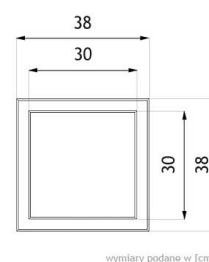

Kosz Altus 03.052

WIZUALIZACJA

WYMIARY

DANE TECHNICZNE

WYMIARY

- wysokość 82cm
- szerokość 38cm

POJEMNOŚĆ

- 70L

WAGA

- 38kg

MATERIAŁY

- profile ze stali nierdzewnej
- deseczki drewniane
- wkład z blachy ocynkowanej

KOLORYSTYKA

- stal nierdzewna satynowana
- drewno w dowolnym kolorze z palety RAL

NOTATKI