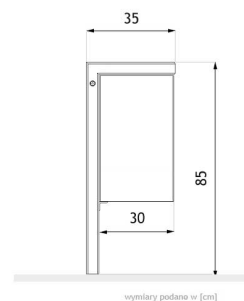

## WYMIARY

### WYMIARY

- wysokość 85cm
- szerokość 35cm

### POJEMNOŚĆ

- 52L