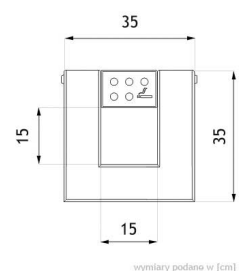

## WYMIARY

### WYMIARY

- wysokość 85cm
- szerokość 35cm

### POJEMNOŚĆ

- 52L