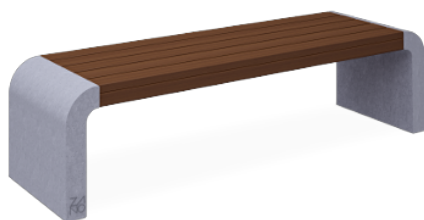

Ławka Gravis 02.437

WIZUALIZACJA

WYMIARY

DANE TECHNICZNE

MATERIAŁY

- blacha
- beton architektoniczny
- drewno

KOLORYSTYKA

- stal nierdzewna
- dowolny kolor z palety RAL

WYMIARY

- długość 180cm
- wysokość 46cm
- szerokość 51cm

WAGA

- stalowa: 60kg
- betonowa: 100kg

NOTATKI