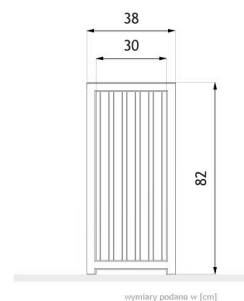

## WYMIARY

### WYMIARY

- wysokość 82cm
- szerokość 38cm

### WAGA

- 38kg