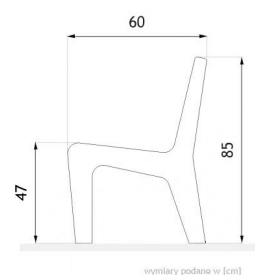

## WYMIARY

### WYMIARY

- długość 183cm
- wysokość 85cm
- szerokość 60cm

### WAGA

- 93kg