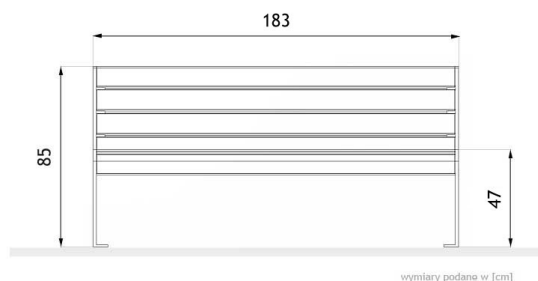

## WYMIARY

### WYMIARY

- długość 183cm
- wysokość 85cm
- szerokość 60cm