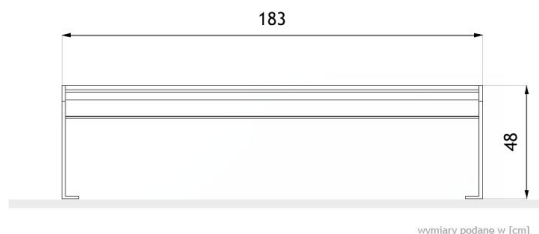

## WYMIARY

### WYMIARY

- długość 183cm
- wysokość 48cm
- szerokość 66cm