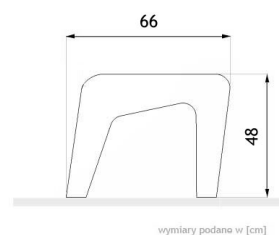

## WYMIARY

### WYMIARY

- długość 183cm
- wysokość 48cm
- szerokość 66cm