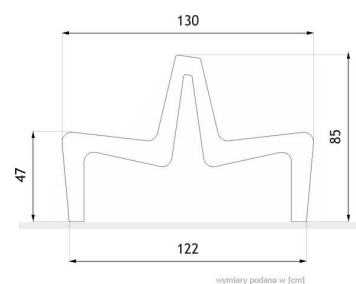

Ławka Soft 02.212

WIZUALIZACJA

WYMIARY

DANE TECHNICZNE

WYMIARY

- długość 183cm
- wysokość 85cm
- szerokość 130cm

WAGA

- 126kg

MATERIAŁY

- stal czarna lub stal nierdzewna
- drewno

KOLORYSTYKA

- dowolny kolor z palety RAL

NOTATKI