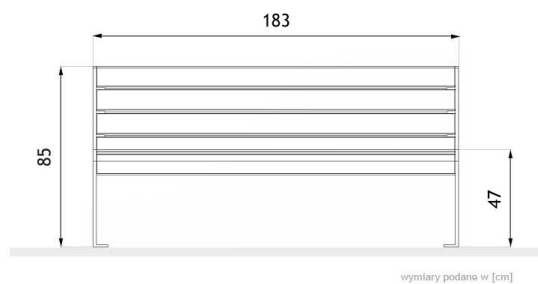

Ławka Soft 02.212

WIZUALIZACJA

WYMIARY

DANE TECHNICZNE

WYMIARY

- długość 183cm
- wysokość 85cm
- szerokość 130cm

WAGA

- 126kg

MATERIAŁY

- stal czarna lub stal nierdzewna
- drewno

KOLORYSTYKA

- dowolny kolor z palety RAL

NOTATKI