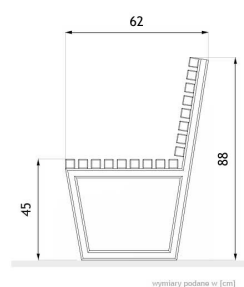

Ławka Bergen 02.015

WIZUALIZACJA

WYMIARY

DANE TECHNICZNE

WYMIARY

- długość 180cm
- wysokość 88cm
- szerokość 62cm

WAGA

- 60kg