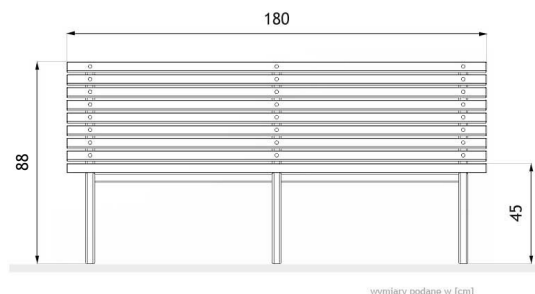

Ławka Bergen 02.015

WIZUALIZACJA

WYMIARY

DANE TECHNICZNE

WYMIARY

- długość 180cm
- wysokość 88cm
- szerokość 62cm

WAGA

- 60kg

MATERIAŁY

- stal czarna lub stal nierdzewna
- drewno

KOLORYSTYKA

- dowolny kolor z palety RAL

NOTATKI