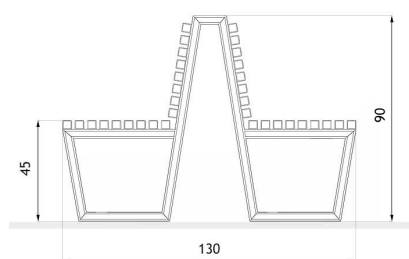

## WYMIARY

wymiary podane w [cm]

wymiary podane w [cm]

### WYMIARY

- długość 180cm
- wysokość 90cm
- szerokość 130cm

### WAGA

- 118kg