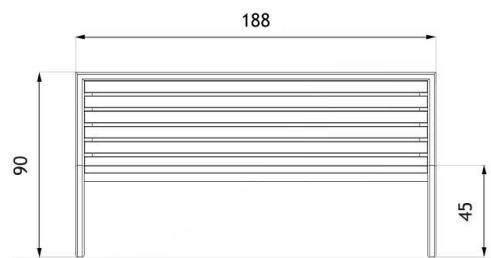

Ławka B-bench 02.010

WIZUALIZACJA

WYMIARY

wymiary podane w [cm]

wymiary podane w [cm]

DANE TECHNICZNE

WYMIARY

- długość 188cm
- wysokość 90cm
- szerokość 60cm

WAGA

- 86kg

MATERIAŁY

- profile stalowe 80x40
- drewno

KOLORYSTYKA

- dowolny kolor z palety RAL

NOTATKI