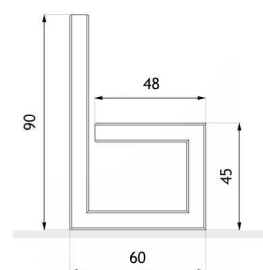

Ławka B-bench 02.010

WIZUALIZACJA

WYMIARY

wymiary podane w [cm]

wymiary podane w [cm]

DANE TECHNICZNE

WYMIARY

- długość 188cm
- wysokość 90cm
- szerokość 60cm

WAGA

- 86kg

MATERIAŁY

- profile stalowe 80x40
- drewno

KOLORYSTYKA

- dowolny kolor z palety RAL

NOTATKI