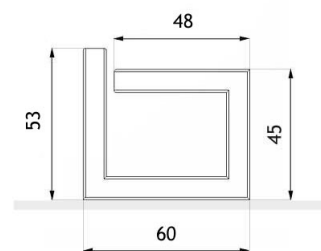

Ławka B-bench 02.410

WIZUALIZACJA

WYMIARY

wymiary podane w [cm]

wymiary podane w [cm]

DANE TECHNICZNE

WYMIARY

- długość 188cm
- wysokość 53cm
- szerokość 60cm

WAGA

- 64kg

MATERIAŁY

- profile stalowe 80x40
- drewno

KOLORYSTYKA

- dowolny kolor z palety RAL

NOTATKI