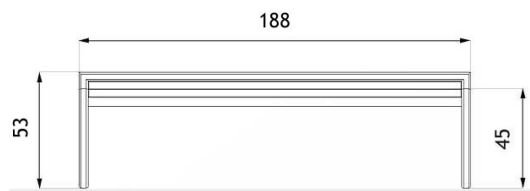

Ławka B-bench 02.410

WIZUALIZACJA

WYMIARY

wymiary podane w [cm]

wymiary podane w [cm]

DANE TECHNICZNE

WYMIARY

- długość 188cm
- wysokość 53cm
- szerokość 60cm

WAGA

- 64kg

MATERIAŁY

- profile stalowe 80x40
- drewno

KOLORYSTYKA

- dowolny kolor z palety RAL

NOTATKI