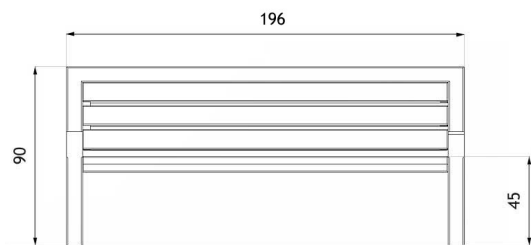

Ławka Pluris 02.005

WIZUALIZACJA

WYMIARY

wymiary podane w [cm]

wymiary podane w [cm]

DANE TECHNICZNE

WYMIARY

- długość 196cm
- wysokość 90cm
- szerokość 56cm

WAGA

- 51kg

MATERIAŁY

- profile ze stali nierdzewnej 80x40
- drewno

KOLORYSTYKA

- dowolny kolor z palety RAL

NOTATKI