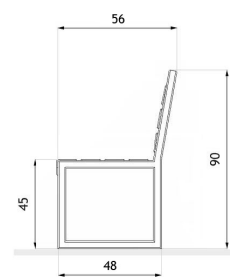

Ławka Pluris 02.005

WIZUALIZACJA

WYMIARY

wymiary podane w [cm]

wymiary podane w [cm]

DANE TECHNICZNE

WYMIARY

- długość 196cm
- wysokość 90cm
- szerokość 56cm

WAGA

- 51kg

MATERIAŁY

- profile ze stali nierdzewnej 80x40
- drewno

KOLORYSTYKA

- dowolny kolor z palety RAL

NOTATKI