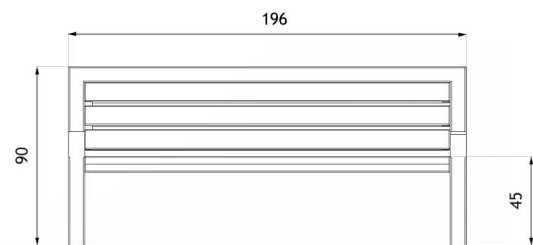

Ławka Pluris 02.005.1

WIZUALIZACJA

WYMIARY

wymiary podane w [cm]

wymiary podane w [cm]

DANE TECHNICZNE

WYMIARY

- długość 196cm
- wysokość 90cm
- szerokość 56cm

WAGA

- 51kg

MATERIAŁY

- profile stalowe 80x40
- drewno

KOLORYSTYKA

- dowolny kolor z palety RAL

NOTATKI