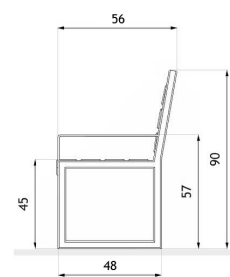

Ławka Pluris 02.005.1

WIZUALIZACJA

WYMIARY

wymiary podane w [cm]

wymiary podane w [cm]

DANE TECHNICZNE

WYMIARY

- długość 196cm
- wysokość 90cm
- szerokość 56cm

WAGA

- 51kg

MATERIAŁY

- profile stalowe 80x40
- drewno

KOLORYSTYKA

- dowolny kolor z palety RAL

NOTATKI